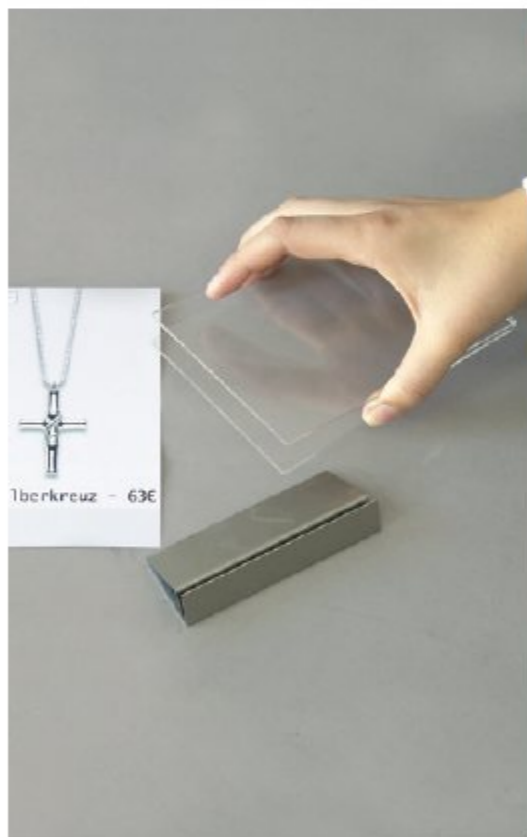

snaprex

desing by fiveeyes and h&th

praticità di cambio: inserite l'informazione nella tasca in acrilico e agganciate la base.

bequemer austausch: information in die acrylglastasche einschieben und tasche auf die basis stecken

convenient exchange: insert the information into the acrylic glass pocket and then attach to the base