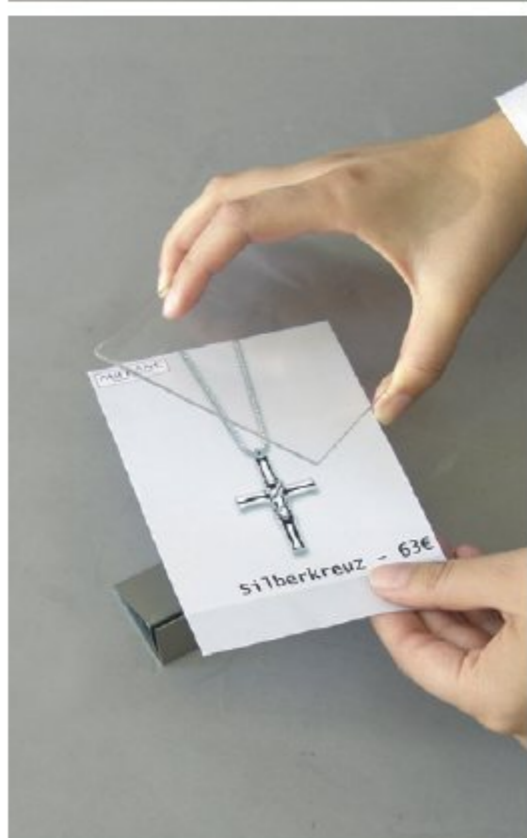

# snaprex

desing by fiveeyes and h&th

**praticità di cambio:** inserite l'informazione nella tasca in acrilico e agganciate la base.

**bequemer austausch:** information in die acrylglastasche einschieben und tasche auf die basis stecken

**convenient exchange:** insert the information into the acrylic glass pocket and then attach to the base

**IT** snaprex colpisce per il design accattivante e la molteplicità d'uso. mettete nella tasca in acrilico trasparente qualsiasi informazione, foto, immagine o stampa, inserite la tasca nella base in acciaio inox spazzolato e otterrete un display da banco raffinato ed elegante. la particolarità di snaprex: la base può essere utilizzata in verticale o in orizzontale, così come lo stesso display. qui di seguito trovate vari esempi pratici di applicazioni. il nostro consiglio: usate una base più corta della tasca e snaprex vi conquisterà con il suo design accattivante e quel certo non so che.

**DE** snaprex besticht durch smartes design und vielfältigkeit in der anwendung. info, bilder, drucke in die gebogenen, transparenten acrylglas taschen einlegen. taschen auf die basen aus gebürstetem edelstahl stecken. pfiffig dabei: die basis kann horizontal oder vertikal sitzen. snaprex selbst kann vertikal wie horizontal gestellt und sogar gelegt werden. unten auf der seite finden sie mögliche anwendungsbeispiele. unser tip: mit kürzeren basen überzeugt ihr snaprex durch ansprechendes design und dem gewissen etwas.

**EN** snaprex convinces with its smart design and vast diversity. insert information, images or prints into the poster pockets made of transparent acrylic. put the pockets on the brushed stainless steel bases. smart: the base can be put either on horizontal or vertical side. snaprex itself can be used in every conceivable position. find examples for possible applications below. our tip for you: take shorter bases and your snaprex will win over with appealing design and a very special look.