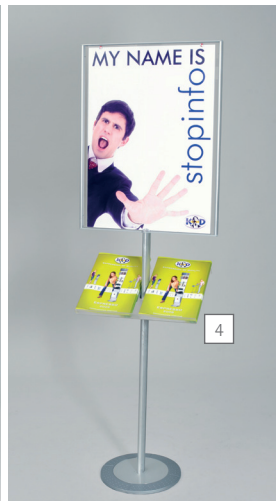

cambio facile e veloce grazie alla chiusura con calamita
schnell und einfach gewechselt dank magnet-verschluss
quickly and easily exchanged thanks to the magnet lock

5

4

2 + 5

stopinfo soistes 700x500mm

stopinfo soistes

MADE IN EU design by KD

IT display per informazioni stabile e sicuro, con tasca portaposter fronte retro in acrilico trasparente. grazie alla chiusura con calamita, il cambio delle informazioni è semplice e possibile in ogni momento. stopinfo diventa in un batter d'occhio multifunzionale e personalizzabile con l'aggiunta di semplici accessori : sui 2 ripiani in acrilico satinato, in formato A4, potrete esporre la vostra documentazione, mentre le barre laterali danno la possibilità di esporre oggetti da appendere, come borse e lanyards, ma anche catenelle o appendiabiti. gli accessori vengono consegnati con le istruzioni per il montaggio, così che sia sempre facile e veloce personalizzare il vostro stopinfo a piacere.

DE stabiles info-display mit doppelseitiger postertasche in transparentem acrylglas. durch die bewährte quick-verschluss-technik mit magnet ist der informationsaustausch jederzeit und schnell erledigt. multifunktional und individuell wird ihr stopinfo mit unserem zubehör: auf der ablage für 2 A4 aus satiniertem acryl präsentieren sie printinfo zum mitnehmen, während die display bars platz bieten für aufhängbares wie taschen, lanyards oder auch ketten und kleiderbügel. das zubehör wird mit dem erforderlichen montagezubehör geliefert, so können sie ihren stopinfo jederzeit nach- und aufrüsten.