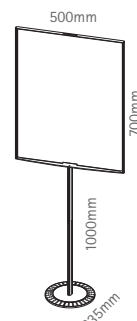

- 1 STIFA3
- 2 STIF700500
- 3 STIF1000700

tasca poster, alluminio anodizzato, base con protezione in abs cromato
acryl-postertasche, aluprofil eloxiert, verchromter abs-trittschutzring
acrylic poster pocket, silver anodized aluminium extrusion, chrome-plated abs step-on-protection