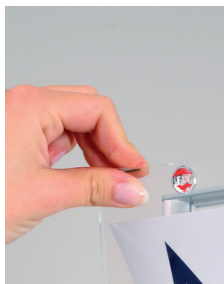

cambio facile e veloce grazie alla chiusura con calamita
schnell und einfach gewechselt dank magnet-verschluss
quickly and easily exchanged thanks to the magnet lock