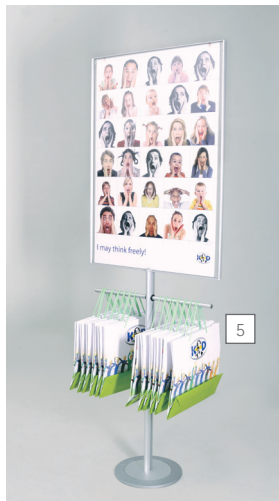

cambio facile e veloce grazie alla chiusura con calamita
schnell und einfach gewechselt dank magnet-verschluss
quickly and easily exchanged thanks to the magnet lock

5

4

2 + 5

stopinfo soistes 700x500mm

stopinfo soistes

MADE IN EU design by KD

IT display per informazioni stabile e sicuro, con tasca portaposter fronte retro in acrilico trasparente. grazie alla chiusura con calamita, il cambio delle informazioni è semplice e possibile in ogni momento. stopinfo diventa in un batter d'occhio multifunzionale e personalizzabile con l'aggiunta di semplici accessori : sui 2 ripiani in acrilico satinato, in formato A4, potrete esporre la vostra documentazione, mentre le barre laterali danno la possibilità di esporre oggetti da appendere, come borse e lanyards, ma anche catenelle o appendiabiti. gli accessori vengono consegnati con le istruzioni per il montaggio, così che sia sempre facile e veloce personalizzare il vostro stopinfo a piacere.

DE stabiles info-display mit doppelseitiger postertasche in transparentem acrylglas. durch die bewährte quick-verschluss-technik mit magnet ist der informationsaustausch jederzeit und schnell erledigt. multifunktional und individuell wird ihr stopinfo mit unserem zubehör: auf der ablage für 2 A4 aus satiniertem acryl präsentieren sie printinfo zum mitnehmen, während die display bars platz bieten für aufhängbares wie taschen, lanyards oder auch ketten und kleiderbügel. das zubehör wird mit dem erforderlichen montagezubehör geliefert, so können sie ihren stopinfo jederzeit nach- und aufrüsten.