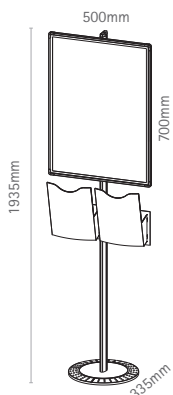

**IT** maginfo nasce dalla combinazione di una cornice magne-door con due o tre tasche portacataloghi in policarbonato stampato ad iniezione su una struttura soistes. per il cambio di informazioni basta sollevare il foglio protettivo flessibile. grazie alla chiusura magnetica, il portaposter magne-door è anche impermeabile. i portacataloghi vengono semplicemente agganciati a pannello in alluminio anodizzato. doppia presentazione - doppio vantaggio.

## maginfo soistes

n° articolo | artikelnr. | product nr.

1	<b>SOMIA1</b>	maginfo A1, 1pc
2	<b>SOMI700500</b>	maginfo 700x500mm, 1pc
3	<b>SOMI1000700</b>	maginfo 1000x700mm, 1pc

cambio facile e veloce grazie alla chiusura con calamita  
 schnell und einfach gewechselt dank magnet-verschluss  
 quickly and easily exchanged thanks to the magnet lock

### SOTR2A4TR

ripiano per 2 depliant in A4 verticale, acrilico satinato con bordo di 30mm, inclinabile orizzontalmente e posizionabile liberamente su tutta la lunghezza del profilo.  
 ablage für 2 A4 aus satiniertem acrylglas, horizontal neigbar und stufenlos höhenverstellbar  
 satin acrylic tray for 2 A4 sized literature, these trays are adjustable horizontally and in height.