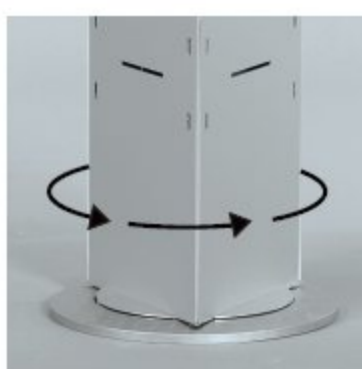

1

MTOW1680

tre pannelli in alluminio anodizzato color argento, girevoli, montati su una base color argento con rivestimento di protezione in abs

dreiseitiges silbereloxiertes aluminiumpaneel, frei drehbar montiert auf basis mit abs-trittschutz in silber

three-way display made of silver anodized aluminium, mounted on a freely rotating base, base with step-on protection made of injection moulding abs plastic, silver colour

tower

2

PQMA4

3

PQMA5

pixquick magic A4 verticale e A5 orizzontale: policarbonato trasparente con supporti laterali in alluminio anodizzato color argento

DE drehbar, freistehend und drei präsentationsflächen: das alles bietet ihnen tower. das display aus eloxiertem aluminium lässt sich in beide richtungen drehen. die basis ist mit einem praktischen trittschutz aus abs versehen. was auch immer sie präsentieren, mit den elementen zum einhängen aus dem magic zubehörprogramm kein problem.

EN rotating, freestanding and with three sided presentation panels: that's what tower magic is offering to you. the display is made of anodized aluminium and rotates in both directions. the base has a step protection ring made of injection moulding abs plastic. whatever you want to display with the elements of our magic assortment it's no problem at all.